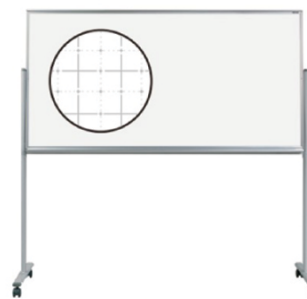

安全を考慮したプラスチックコーナーパーツとオリジナルアルミ枠の片面脚付ホワイトボードです。

無地

MH48TN G ¥116,000
外形寸法/W2526×D610×H1990
板面寸法/W2410×H1210
有効寸法/W2370×H1170

MH46TN G ¥95,000
外形寸法/W1926×D610×H1990
板面寸法/W1810×H1210
有効寸法/W1770×H1170

MH36TN G ¥56,400
外形寸法/W1902×D610×H1810
板面寸法/W1810×H910
有効寸法/W1770×H870

【付属品】

- イレーザ(大)
- ボードマーカー(黒・赤)各1本
- マグネット2ヶ

MH35TN G ¥53,600
外形寸法/W1602×D610×H1810
板面寸法/W1510×H910
有効寸法/W1470×H870

MH34TN G ¥43,800
外形寸法/W1302×D610×H1810
板面寸法/W1210×H910
有効寸法/W1170×H870

暗線入

MH36TXN G ¥62,400
外形寸法/W1902×D610×H1810
板面寸法/W1810×H910
有効寸法/W1770×H870

月予定表

MH36TMN G ¥61,600
外形寸法/W1902×D610×H1810
板面寸法/W1810×H910
有効寸法/W1770×H870

月予定表

MH34TMN G ¥46,300
外形寸法/W1302×D610×H1810
板面寸法/W1210×H910
有効寸法/W1170×H870

安全なプラスチックコーナー

ボード下部でも書きやすい傾斜付き

傾斜がついてボード下部でも書きやすく、消しカスが舞いにくい構造です。また板面をしっかりと固定します。
※46・48サイズは除く

楕円パイプで安定感UP!

楕円パイプを採用し、肉厚を1.6mmに強化する事で強度がUPしました。

ホワイト
ボード壁掛ホワイト
ボード脚付透明
ボード映写対応
ホワイト
ボード省スペース
ホワイト
ボード掲示板
(室内)掲示板
(屋外)

案内板

ポスター
パネルPシリーズ
ホワイトボード
・黒板・掲示板ボードパー
ティション展 示
パネルミラー
ボードカラー
ボード木目調・
木枠ボード

店舗用品

工事写真用
黒板ボード
文具スチール
グリーン
黒板