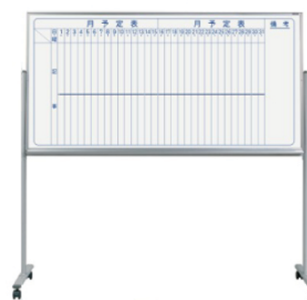

MH34TXN G ¥47,100
外形寸法/W1302×D610×H1810
板面寸法/W1210×H910
有効寸法/W1170×H870

予定表

月予定表

MH36TYN G ¥61,600
外形寸法/W1902×D610×H1810
板面寸法/W1810×H910
有効寸法/W1770×H870

月予定表

MH34TYN G ¥46,300
外形寸法/W1302×D610×H1810
板面寸法/W1210×H910
有効寸法/W1170×H870

月予定表

MH36TMN G ¥61,600
外形寸法/W1902×D610×H1810
板面寸法/W1810×H910
有効寸法/W1770×H870

月予定表

MH34TMN G ¥46,300
外形寸法/W1302×D610×H1810
板面寸法/W1210×H910
有効寸法/W1170×H870

安全なプラスチックコーナー

ボード下部でも書きやすい傾斜付き

傾斜がついてボード下部でも書きやすく、消しカスが舞いにくい構造です。また板面をしっかりと固定します。
※46・48サイズは除く

楕円パイプで安定感UP!

楕円パイプを採用し、肉厚を1.6mmに強化する事で強度がUPしました。

ホワイト
ボード壁掛ホワイト
ボード脚付透明
ボード映写対応
ホワイト
ボード省スペース
ホワイト
ボード掲示板
(室内)掲示板
(屋外)

案内板

ポスター
パネルPシリーズ
ホワイトボード
・黒板・掲示板ボードパー
ティション展 示
パネルミラー
ボードカラー
ボード木目調・
木枠ボード

店舗用品

工事写真用
黒板ボード
文具スチール
グリーン
黒板